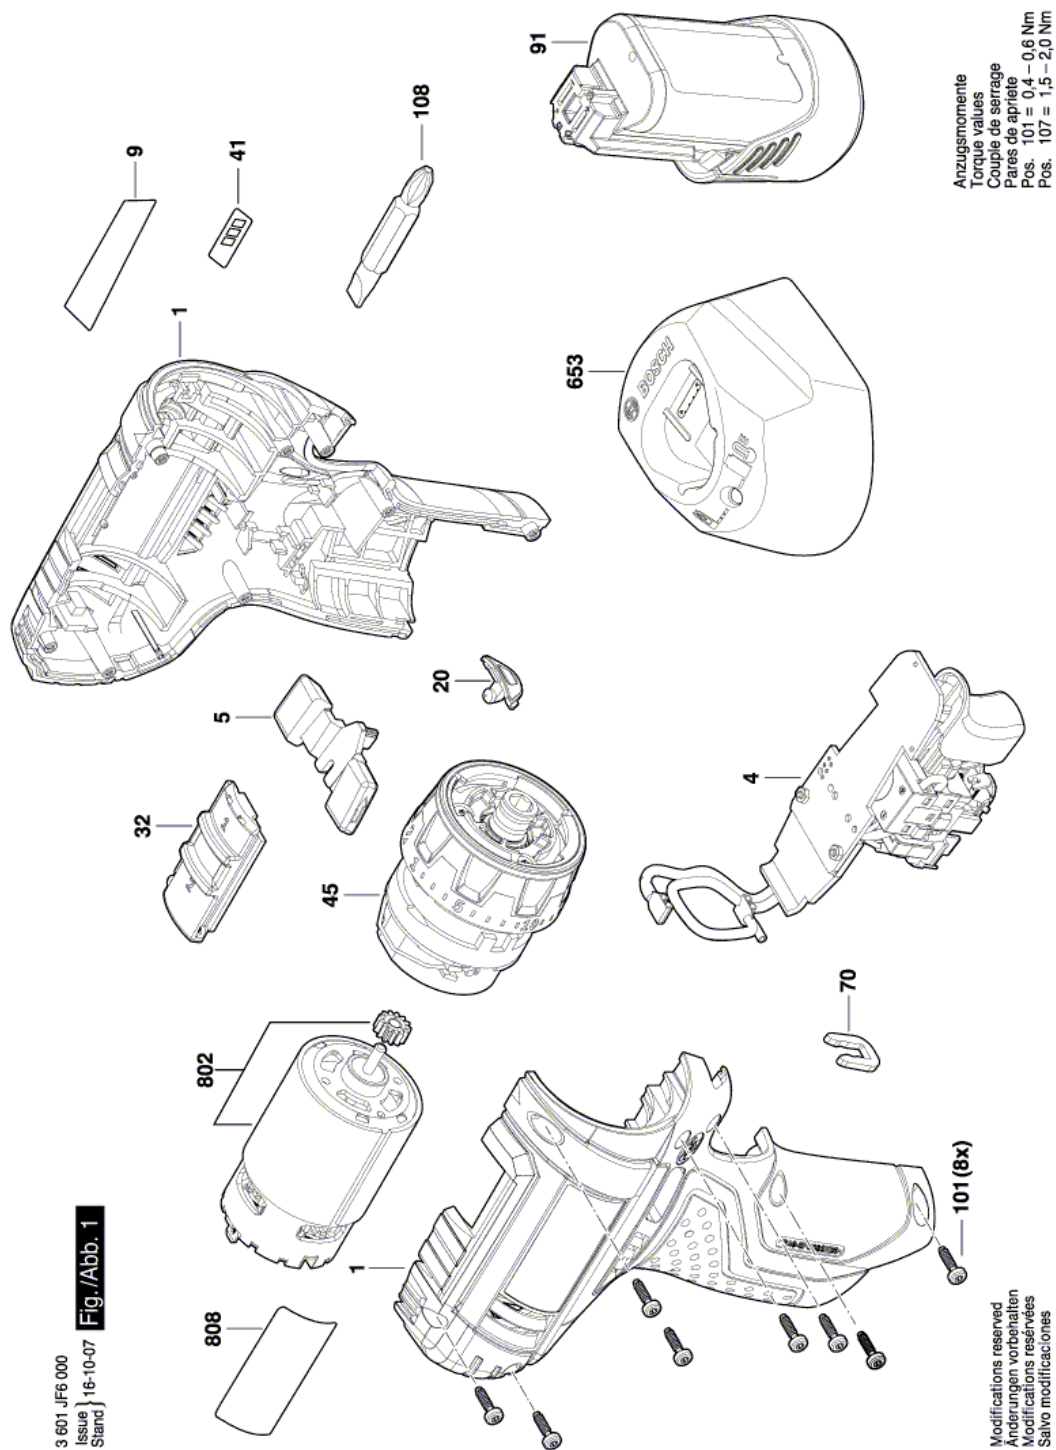

АККУМУЛЯТОРНАЯ ДРЕЛЬ-ШУРУ - 3 601 JF6 000 - GSR 12...

www.powertools-aftersaleservice.com

BOSCH

Предмет	Каталожный номер детали	Описание	Иллюстрация	Цена	Количество	Ценовая группа
1	2 609 100 824	КОРПУС СИНИЙ	1	952,87 R	1	29
4	1 607 233 5DK	ЭЛЕКТРОННЫЙ МОДУЛЬ	1	2.727,47 R	1	38
5	2 609 100 825	РЫЧАГ ПЕРЕКЛЮЧЕНИЯ	1	36,72 R	1	10
9	1 601 11C 12J	Этикетка фирмы GSR 12V-15 FC	1	101,41 R	1	13
20	2 609 100 826	ЛИНЗА	1	36,72 R	1	10
32	2 609 199 279	УЗЕЛ ПЕРЕКЛЮЧЕНИЯ	1	36,72 R	1	10
41	2 609 132 378	НАКЛЕЙКА	1	101,41 R	1	13
45	1 600 A00 9AN	КОРОБКА РЕДУКТОРА	1	2.462,59 R	1	37
70	2 609 110 537	Зажим	1	62,07 R	1	11
91	1 607 A35 0C5	БЛОК АККУМУЛЯТОРОВ EU GBA 12V 2.0Ah Li SCM	1	3.309,68 R	1	40
101	2 609 110 883	болт	1	36,72 R	8	10
108	2 609 160 063	ОТВЕРТОЧНАЯ НАСАДКА	1	148,61 R	1	15
653	2 607 226 101	БЫСТРОЗАРЯДНОЕ УСТРОЙСТВО EU GAL 1230 CV 230/12V	1	3.309,68 R	1	40
653	2 607 226 105	БЫСТРОЗАРЯДНОЕ УСТРОЙСТВО GB GAL 1230 CV 230/12V	1	2.727,47 R	1	38
653	2 607 226 139	КОМПЛЕКТ ДЛЯ ЗАРЯДКИ AUS GAL 1230 CV 240/12V	1	3.044,80 R	1	39
802	2 609 199 258	МОТОР ПОСТОЯННОГО ТОКА 10,8V - 12V	1	952,87 R	1	29
808	1 601 11A 3RM	Этикетка типа	1	101,41 R	1	13
855	1 600 A00 5HR	Крепление патрона	2	-,-	1	-
856	1 600 A00 5HS	ПАТРОН	2	-,-	1	-
857	1 600 A00 5HP	Прямоугольное крепление	2	-,-	1	-
858	1 600 A00 5HN	Эксцентриковая насадка	2	-,-	1	-

Для данного продукта инструкций по смазке не имеется

Информация о продукте АККУМУЛЯТОРНАЯ ДРЕЛЬ-ШУРУ - 3 601 JF6 000 - GSR 12V-15FC

Номер продукта	3 601 JF6 000
Описание	251.119; АККУМУЛЯТОРНАЯ ДРЕЛЬ-ШУРУ
Текст DIN	
ID_Text_Ext	0
Торговое_название	GSR 12V-15FC
Напряжение_1	12 V
ID_Country_Product	EU

Иллюстрация – Тип Е

3 601 JF6 000
Issue 16-10-07
Stand Fig./Abb. 1

Anzugsmomente
Torque values
Couple de serrage
Pares de apriete
Pos. 101 = 0,4 – 0,6 Nm
Pos. 107 = 1,5 – 2,0 Nm

Modifications reserved
Änderungen vorbehalten
Modifications réservées
Salvo modificaciones