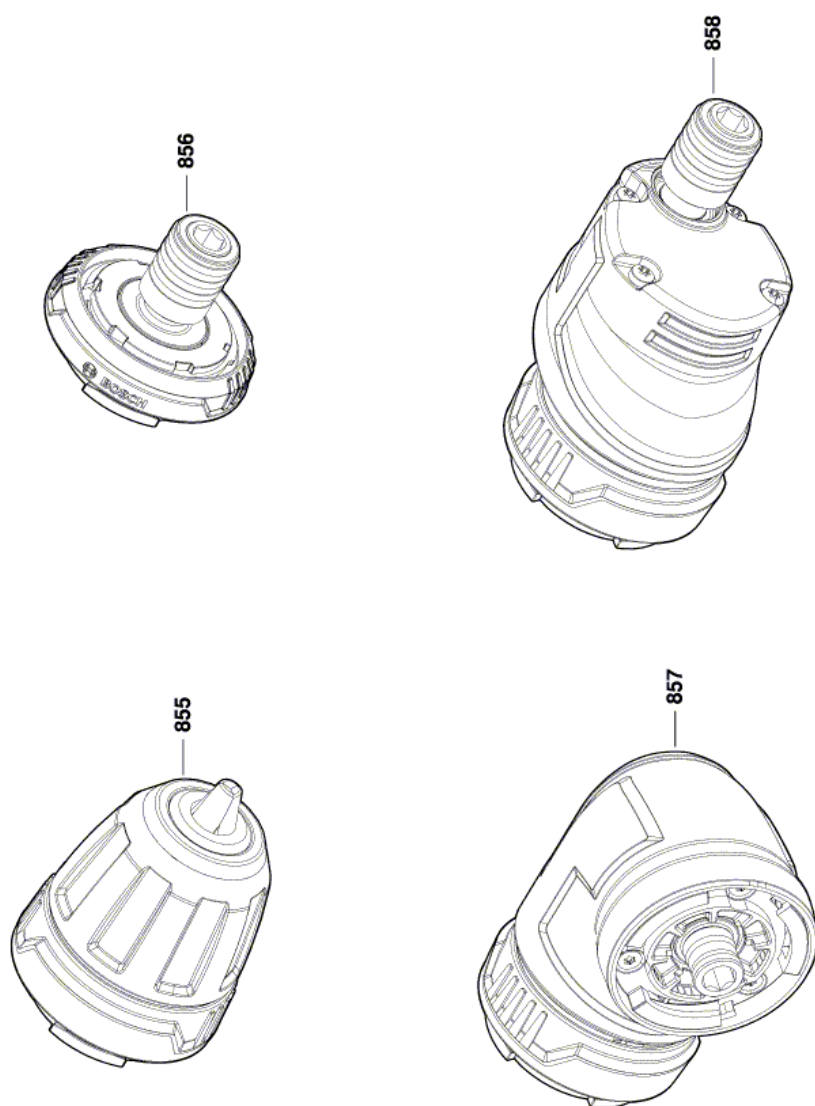

Иллюстрация – Тип Е

3 601 JF6 000
Issue } 17-08-10
Stand } **Fig./Abb. 2**

Modifications reserved
Änderungen vorbehalten
Modifications réservées
Salvo modificaciones