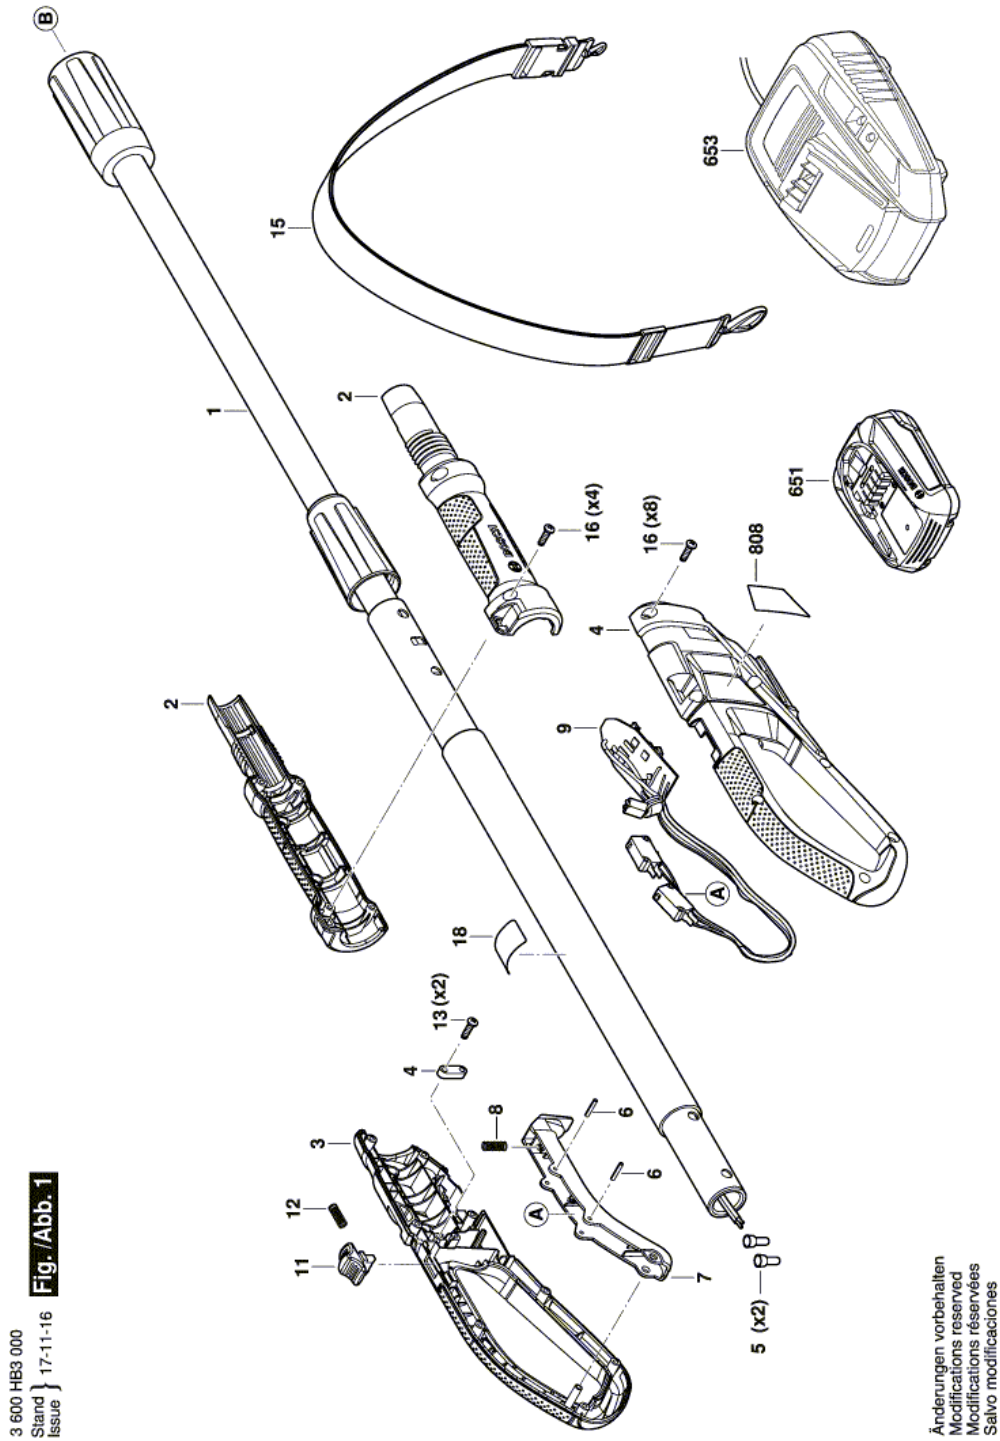

Иллюстрация – Тип Е